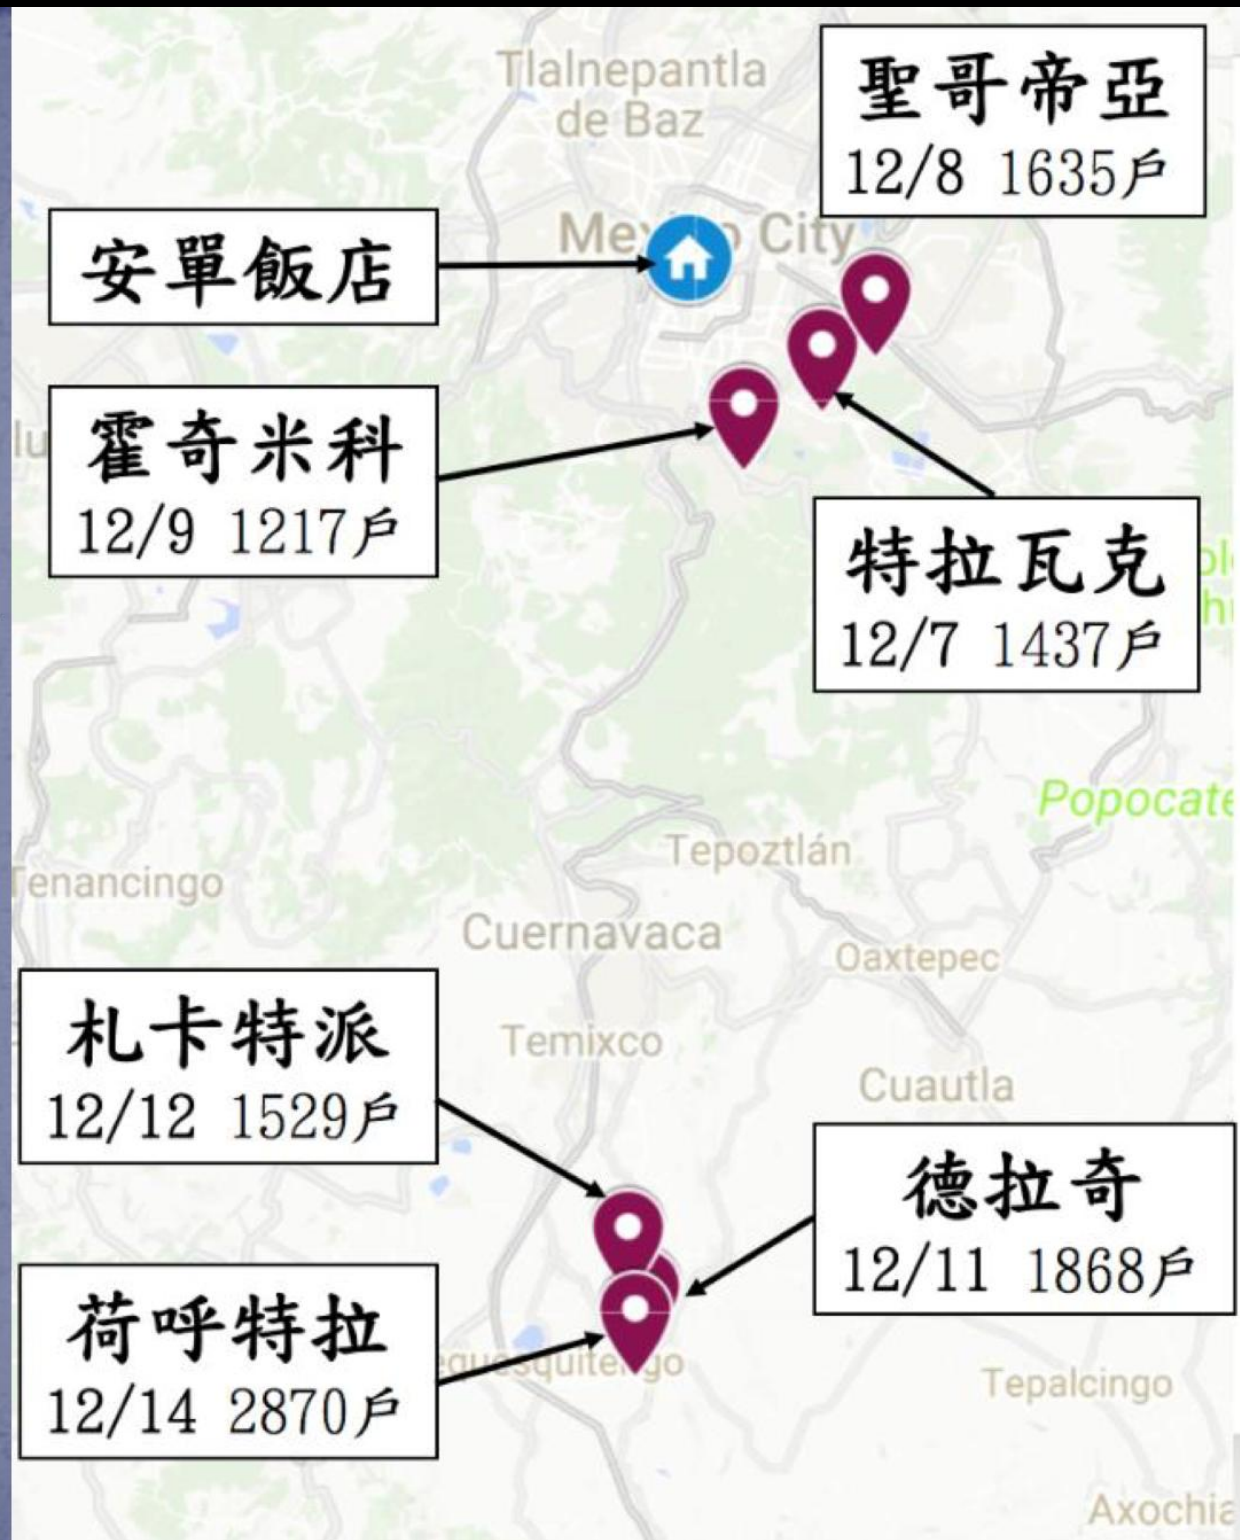

20公里
1小時

137公里
2.5小時

安單飯店

霍奇米科

12/9 1217戶

札卡特派

12/12 1529戶

荷呼特拉

12/14 2870戶

聖哥帝亞

12/8 1635戶

特拉瓦克

12/7 1437戶

德拉奇

12/11 1868戶

大隊在市政府廣場前
集合，齊唱慈濟功德
會歌！

播放 影片2 墨西哥

台灣台南大地震

2016年2月6日凌晨，芮氏規模六點六的強震

2016年2月8日是農曆新年

2月6日是小年夜...

一夕間 的地震

維冠大樓

畫面提供：凌規創意有限公司